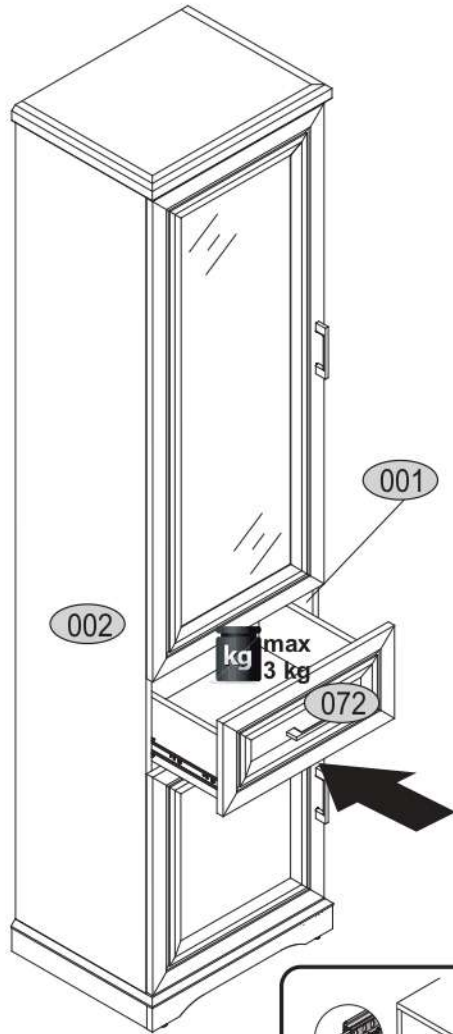

RIBANA 1D1W1S

Cod	Dimensiune				Pachet
001	2006	381	16	1	1/3
002	2006	381	16	1	1/3
003	528	412	16	1	1/3
004	470	376	16	2	1/3
005	470	375	16	2	1/3
006	413	160	16	1	1/3
007	350	160	16	1	1/3
008	350	160	16	1	1/3
009	526	60	16	1	1/3
015	1252	488	2,5	1	3/3
020	800	488	2,5	1	3/3
021	352	431	2,5	1	3/3
071	1210	500	18	1	3/3
072	500	234	18	1	2/3
079	500	550	18	1	2/3
081	524	410	44	1	1/3
092	395	60	32	1	1/3
093	395	60	32	1	1/3
Accesorii				1	1/3

13

e1
x4

14

15

lb-350 x1 p25 x6

16

17

18

SK- POZOR! Nábytok musí byť trvalo pripevnený k stene tak, aby sa zamedzilo riziku prevrátenia. Balík neobsahuje upevňovacie skrutky, pretože typ upevnenia je treba vybrať podľa typu steny. Vyberte typ vhodný pre Vašu stenu.