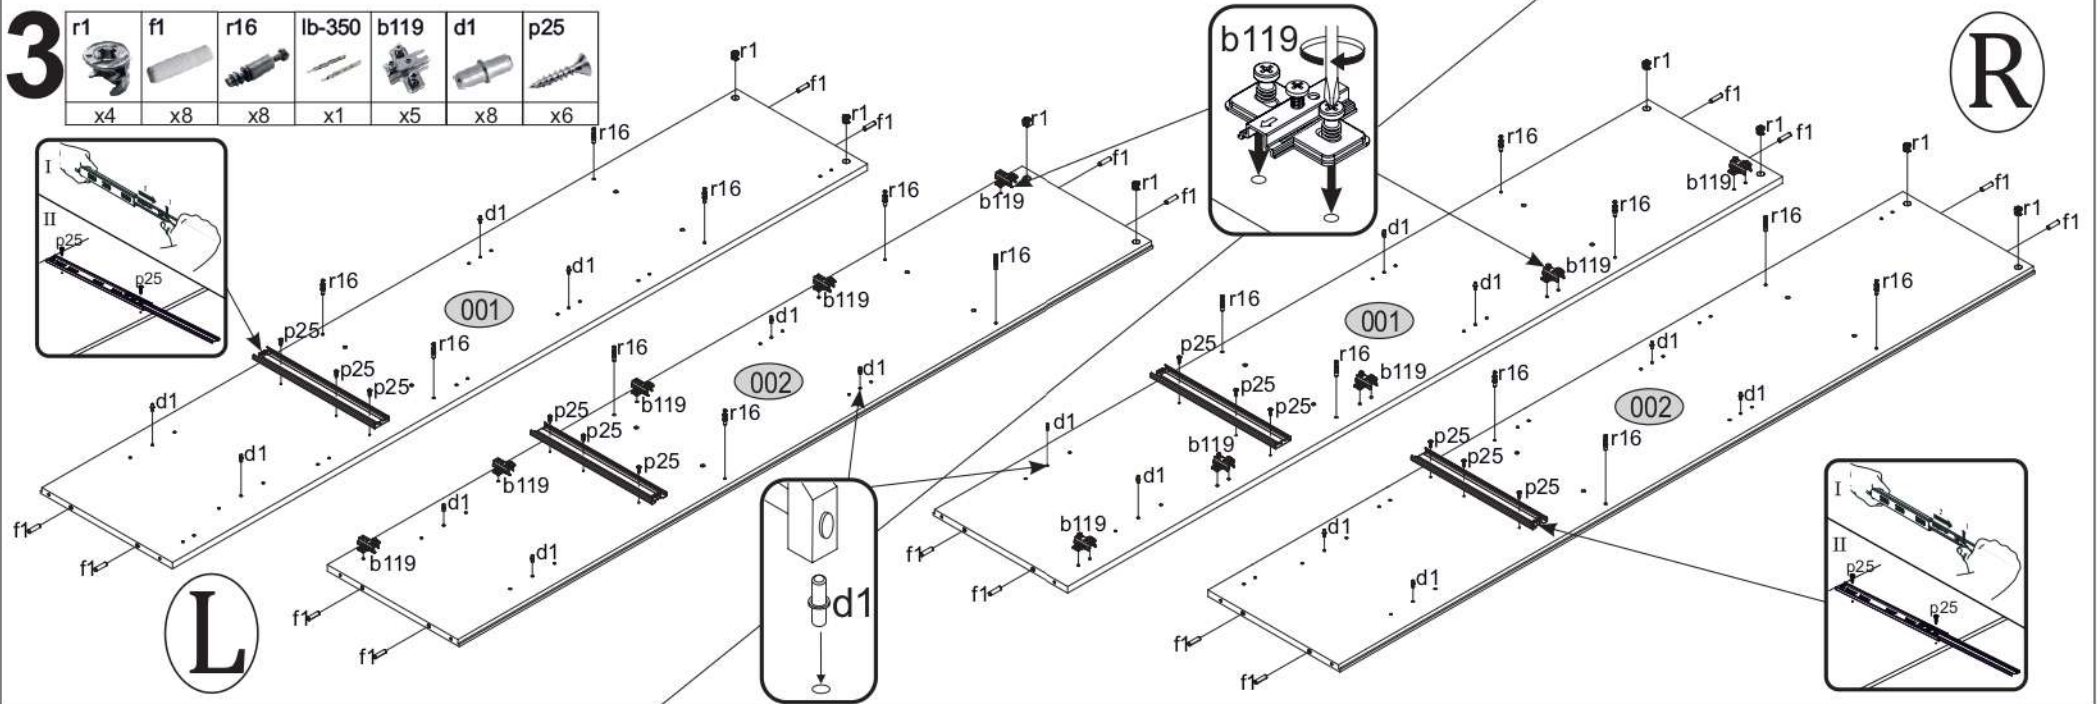

RIBANA 1D1W1S

Cod	Dimensiune				Pachet
001	2006	381	16	1	1/3
002	2006	381	16	1	1/3
003	528	412	16	1	1/3
004	470	376	16	2	1/3
005	470	375	16	2	1/3
006	413	160	16	1	1/3
007	350	160	16	1	1/3
008	350	160	16	1	1/3
009	526	60	16	1	1/3
015	1252	488	2,5	1	3/3
020	800	488	2,5	1	3/3
021	352	431	2,5	1	3/3
071	1210	500	18	1	3/3
072	500	234	18	1	2/3
079	500	550	18	1	2/3
081	524	410	44	1	1/3
092	395	60	32	1	1/3
093	395	60	32	1	1/3
Accesorii				1	1/3

30x f1 Ø8x30	22x r1 15x12	22x r16 Ø5x24	8x e1 Ø7x50
6x k1	2x n221.01	29x p25 Ø3.5x16	1x n260.01
1x f3	1x lb-350	5x b119	1x n14
5x a144	1x p17 Ø6.0x50	40x l1	26x s4
16x s2	1x z1	3x c15	2x j2 Ø4x9
4x j8 Ø4x25	8x d1		