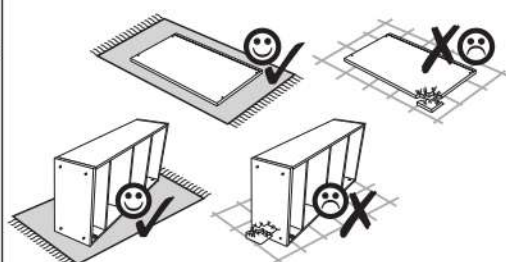

RIBANA 1D1W1S

Cod	Dimensiune				Pachet
001	2006	381	16	1	1/3
002	2006	381	16	1	1/3
003	528	412	16	1	1/3
004	470	376	16	2	1/3
005	470	375	16	2	1/3
006	413	160	16	1	1/3
007	350	160	16	1	1/3
008	350	160	16	1	1/3
009	526	60	16	1	1/3
015	1252	488	2,5	1	3/3
020	800	488	2,5	1	3/3
021	352	431	2,5	1	3/3
071	1210	500	18	1	3/3
072	500	234	18	1	2/3
079	500	550	18	1	2/3
081	524	410	44	1	1/3
092	395	60	32	1	1/3
093	395	60	32	1	1/3
Accesorii				1	1/3

30x f1 Ø8x30	22x r1 15x12	22x r16 Ø5x24	8x e1 Ø7x50
6x k1	2x n221.01	29x p25 Ø3.5x16	1x n260.01
1x f3	1x lb-350	5x b119	1x n14
5x a144	1x p17 Ø6.0x50	40x l1	26x s4
16x s2	1x z1	3x c15	2x j2 Ø4x9
4x j8 Ø4x25	8x d1		