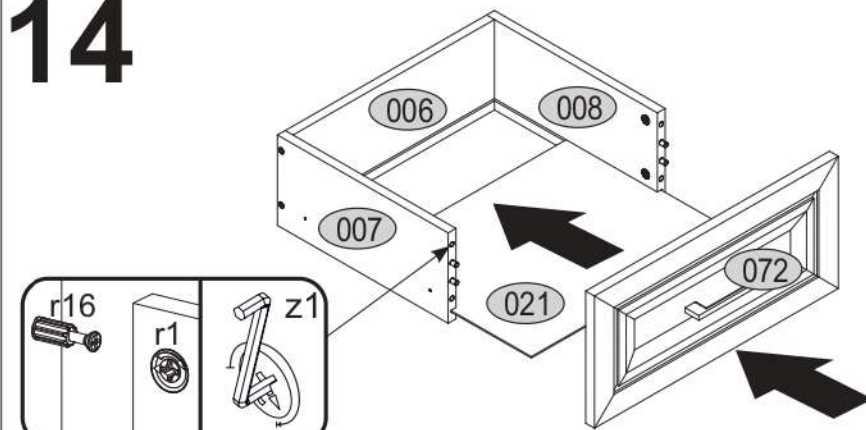

12

L

R

13

e1
x4

14

15

lb-350 x1   p25 x6