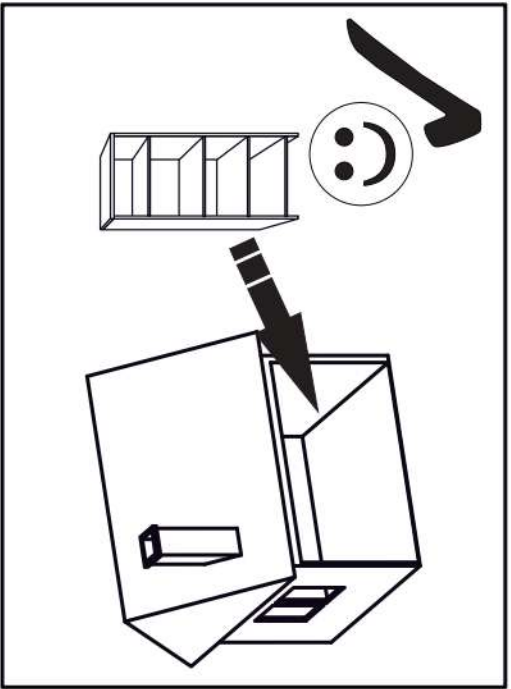

SK- POZOR! Nábytok musí byť trvalo pripevnený k stene tak, aby sa zamedzilo riziku prevrátenia. Balík neobsahuje upevňovacie skrutky, pretože typ upevnenia je treba vybrať podľa typu steny. Vyberte typ vhodný pre Vašu stenu.

CZ- POZOR! Nábytek je nutné pevně připevnit ke zdi, abychom se vyhnuli riziku spojenému s jeho převrhnutím.

Součástí balení nejsou upevňovací šrouby, protože způsob přípevnění je nutné zvolit podle druhu stěny.