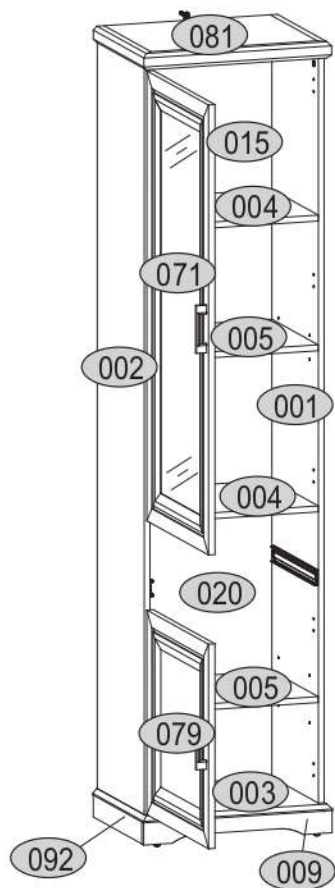

RIBANA 1D1W1S

Cod	Dimensiune				Pachet
001	2006	381	16	1	1/3
002	2006	381	16	1	1/3
003	528	412	16	1	1/3
004	470	376	16	2	1/3
005	470	375	16	2	1/3
006	413	160	16	1	1/3
007	350	160	16	1	1/3
008	350	160	16	1	1/3
009	526	60	16	1	1/3
015	1252	488	2,5	1	3/3
020	800	488	2,5	1	3/3
021	352	431	2,5	1	3/3
071	1210	500	18	1	3/3
072	500	234	18	1	2/3
079	500	550	18	1	2/3
081	524	410	44	1	1/3
092	395	60	32	1	1/3
093	395	60	32	1	1/3
Accesorii				1	1/3

30x f1 Ø8x30	22x r1 15x12	22x r16 Ø5x24	8x e1 Ø7x50
6x k1	2x n221.01	29x p25 Ø3.5x16	1x n260.01
1x f3	1x lb-350	5x b119	1x n14
5x a144	1x p17 Ø6.0x50	40x l1	26x s4
16x s2	1x z1	3x c15	2x j2 Ø4x9
4x j8 Ø4x25	8x d1		