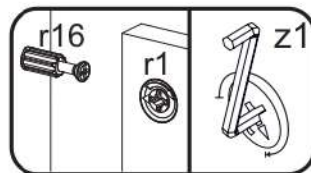

12

L

R

13

e1
x4

14

15

lb-350 x1   p25 x6