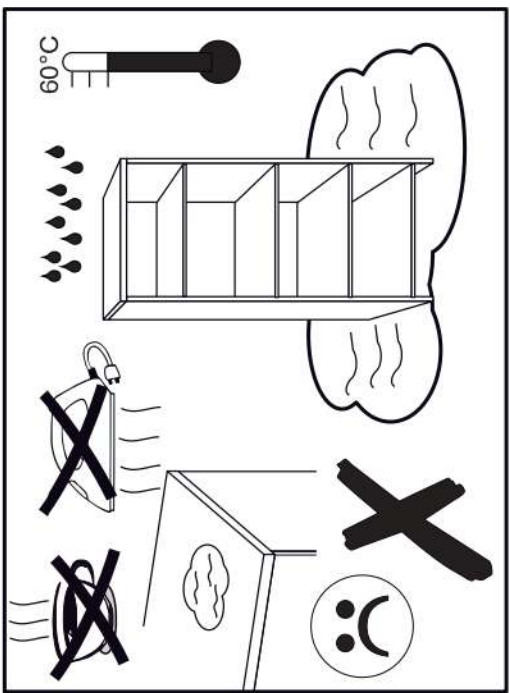

SK- POZOR! Nábytok musí byť trvalo pripevnený k stene tak, aby sa zamedzilo riziku prevrátenia. Balík neobsahuje upevňovacie skrutky, pretože typ upevnenia je treba vybrať podľa typu steny. Vyberte typ vhodný pre Vašu stenu.

CZ- POZOR! Nábytek je nutné pevně připevnit ke zdi, abychom se vyhnuli riziku spojenému s jeho převrhnutím.

Součástí balení nejsou upevňovací šrouby, protože způsob přípevnění je nutné zvolit podle druhu stěny.