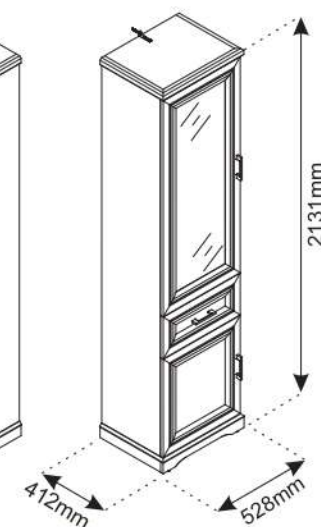

RIBANA 1D1W1S

Cod	Dimensiune				Pachet
001	2006	381	16	1	1/3
002	2006	381	16	1	1/3
003	528	412	16	1	1/3
004	470	376	16	2	1/3
005	470	375	16	2	1/3
006	413	160	16	1	1/3
007	350	160	16	1	1/3
008	350	160	16	1	1/3
009	526	60	16	1	1/3
015	1252	488	2,5	1	3/3
020	800	488	2,5	1	3/3
021	352	431	2,5	1	3/3
071	1210	500	18	1	3/3
072	500	234	18	1	2/3
079	500	550	18	1	2/3
081	524	410	44	1	1/3
092	395	60	32	1	1/3
093	395	60	32	1	1/3
Accesorii				1	1/3

30x f1 Ø8x30	22x r1 15x12	22x r16 Ø5x24	8x e1 Ø7x50
6x k1	2x n221.01	29x p25 Ø3.5x16	1x n260.01
1x f3	1x lb-350	5x b119	1x n14
5x a144	1x p17 Ø6.0x50	40x l1	26x s4
16x s2	1x z1	3x c15	2x j2 Ø4x9
4x j8 Ø4x25	8x d1		