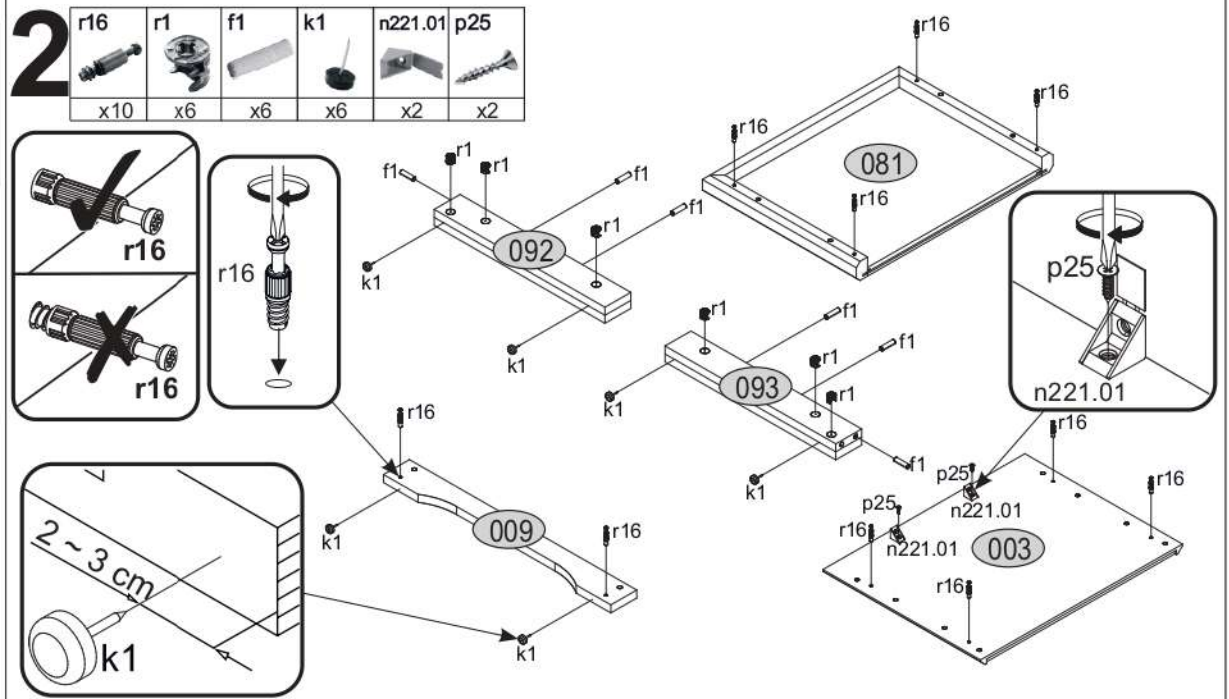

RIBANA 1D1W1S

Cod	Dimensiune				Pachet
001	2006	381	16	1	1/3
002	2006	381	16	1	1/3
003	528	412	16	1	1/3
004	470	376	16	2	1/3
005	470	375	16	2	1/3
006	413	160	16	1	1/3
007	350	160	16	1	1/3
008	350	160	16	1	1/3
009	526	60	16	1	1/3
015	1252	488	2,5	1	3/3
020	800	488	2,5	1	3/3
021	352	431	2,5	1	3/3
071	1210	500	18	1	3/3
072	500	234	18	1	2/3
079	500	550	18	1	2/3
081	524	410	44	1	1/3
092	395	60	32	1	1/3
093	395	60	32	1	1/3
Accesorii				1	1/3

30x f1 Ø8x30	22x r1 15x12	22x r16 Ø5x24	8x e1 Ø7x50
6x k1	2x n221.01	29x p25 Ø3.5x16	1x n260.01
1x f3	1x lb-350	5x b119	1x n14
5x a144	1x p17 Ø6.0x50	40x l1	26x s4
16x s2	1x z1	3x c15	2x j2 Ø4x9
4x j8 Ø4x25	8x d1		