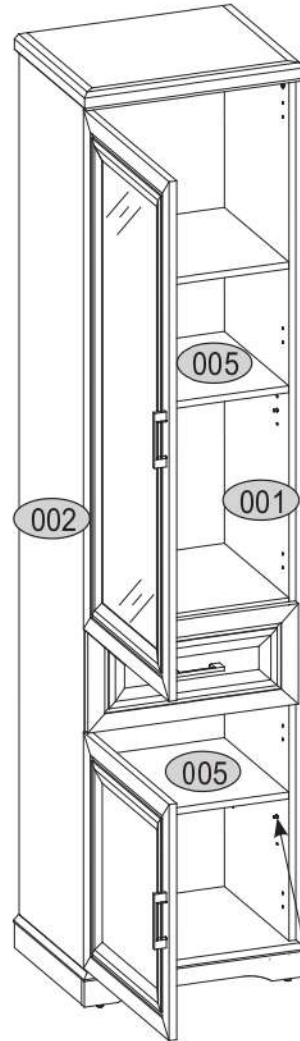

RIBANA 1D1W1S

Cod	Dimensiune				Pachet
001	2006	381	16	1	1/3
002	2006	381	16	1	1/3
003	528	412	16	1	1/3
004	470	376	16	2	1/3
005	470	375	16	2	1/3
006	413	160	16	1	1/3
007	350	160	16	1	1/3
008	350	160	16	1	1/3
009	526	60	16	1	1/3
015	1252	488	2,5	1	3/3
020	800	488	2,5	1	3/3
021	352	431	2,5	1	3/3
071	1210	500	18	1	3/3
072	500	234	18	1	2/3
079	500	550	18	1	2/3
081	524	410	44	1	1/3
092	395	60	32	1	1/3
093	395	60	32	1	1/3
Accesorii				1	1/3

30x f1 Ø8x30	22x r1 15x12	22x r16 Ø5x24	8x e1 Ø7x50
6x k1	2x n221.01	29x p25 Ø3.5x16	1x n260.01
1x f3	1x lb-350	5x b119	1x n14
5x a144	1x p17 Ø6.0x50	40x l1	26x s4
16x s2	1x z1	3x c15	2x j2 Ø4x9
4x j8 Ø4x25	8x d1		

13

e1
x4

14

15

lb-350 x1 p25 x6

16

17

18