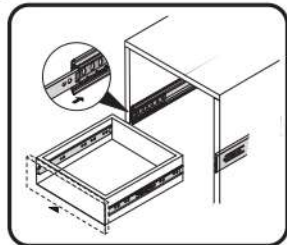

13

e1
x4

14

15

lb-350 x1 p25 x6

16

17

18

SK- POZOR! Nábytok musí byť trvalo pripevnený k stene tak, aby sa zamedzilo riziku prevrátenia. Balík neobsahuje upevňovacie skrutky, pretože typ upevnenia je treba vybrať podľa typu steny. Vyberte typ vhodný pre Vašu stenu.