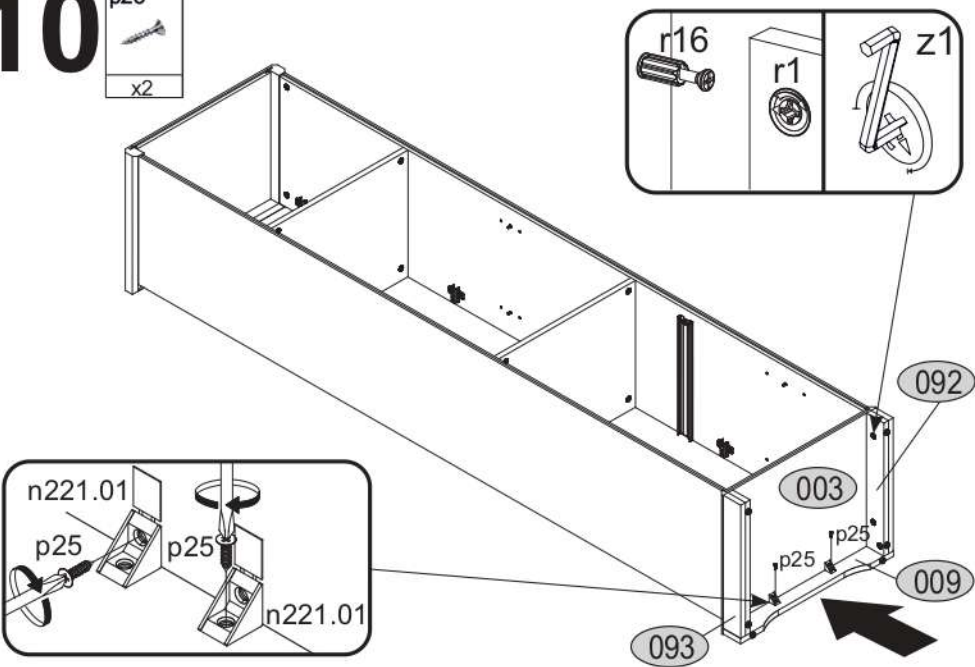

RIBANA 1D1W1S

Cod	Dimensiune				Pachet
001	2006	381	16	1	1/3
002	2006	381	16	1	1/3
003	528	412	16	1	1/3
004	470	376	16	2	1/3
005	470	375	16	2	1/3
006	413	160	16	1	1/3
007	350	160	16	1	1/3
008	350	160	16	1	1/3
009	526	60	16	1	1/3
015	1252	488	2,5	1	3/3
020	800	488	2,5	1	3/3
021	352	431	2,5	1	3/3
071	1210	500	18	1	3/3
072	500	234	18	1	2/3
079	500	550	18	1	2/3
081	524	410	44	1	1/3
092	395	60	32	1	1/3
093	395	60	32	1	1/3
Accesorii				1	1/3

4	c15	p25	a144	j8	r16	j2
	x3	x10	x5	x4	x4	x2

8

9

10

11

12

L

R