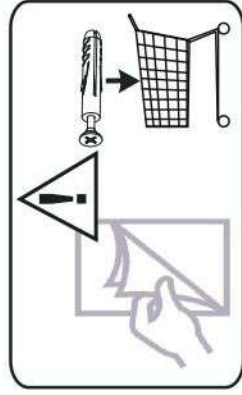

SK- POZOR! Nábytok musí byť trvalo pripevnený k stene tak, aby sa zamedzilo riziku prevrátenia. Balík neobsahuje upevňovacie skrutky, pretože typ upevnenia je treba vybrať podľa typu steny. Vyberte typ vhodný pre Vašu stenu.

CZ- POZOR! Nábytek je nutné pevně připevnit ke zdi, abychom se vyhnuli riziku spojenému s jeho převrhnutím.

Součástí balení nejsou upevňovací šrouby, protože způsob přípevnění je nutné zvolit podle druhu stěny.