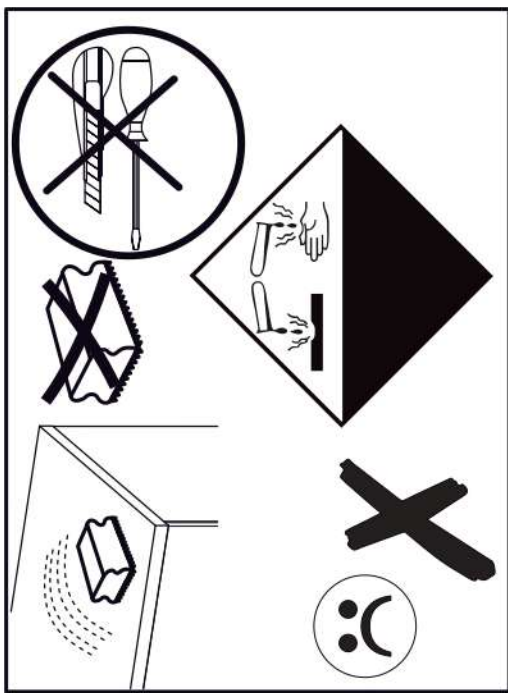

SK- POZOR! Nábytok musí byť trvalo pripevnený k stene tak, aby sa zamedzilo riziku prevrátenia. Balík neobsahuje upevňovacie skrutky, pretože typ upevnenia je treba vybrať podľa typu steny. Vyberte typ vhodný pre Vašu stenu.

CZ- POZOR! Nábytek je nutné pevně připevnit ke zdi, abychom se vyhnuli riziku spojenému s jeho převrhnutím.

Součástí balení nejsou upevňovací šrouby, protože způsob přípevnění je nutné zvolit podle druhu stěny.