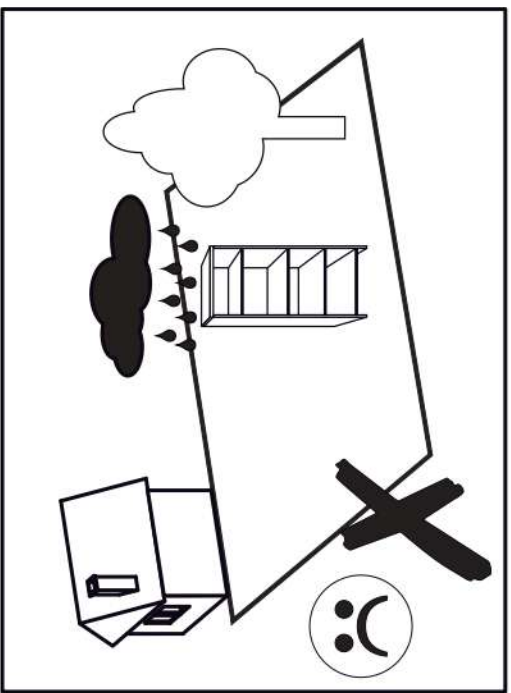

13

e1
x4

14

15

lb-350 x1 p25 x6

16

17

18

SK- POZOR! Nábytok musí byť trvalo pripevnený k stene tak, aby sa zamedzilo riziku prevrátenia. Balík neobsahuje upevňovacie skrutky, pretože typ upevnenia je treba vybrať podľa typu steny. Vyberte typ vhodný pre Vašu stenu.

CZ- POZOR! Nábytek je nutné pevně připevnit ke zdi, abychom se vyhnuli riziku spojenému s jeho převrhnutím.

Součástí balení nejsou upevňovací šrouby, protože způsob přípevnění je nutné zvolit podle druhu stěny.