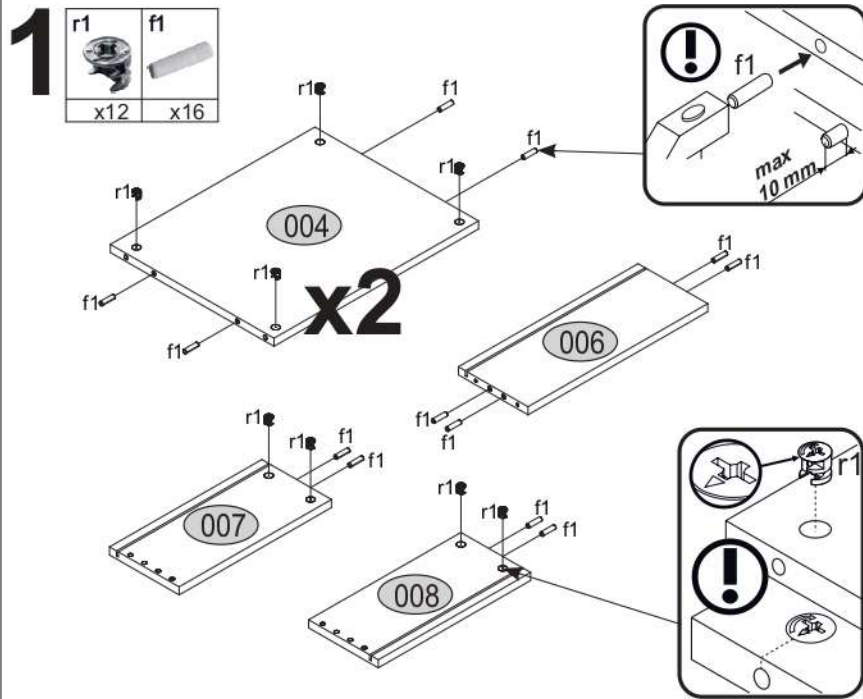

RIBANA 1D1W1S

Cod	Dimensiune				Pachet
001	2006	381	16	1	1/3
002	2006	381	16	1	1/3
003	528	412	16	1	1/3
004	470	376	16	2	1/3
005	470	375	16	2	1/3
006	413	160	16	1	1/3
007	350	160	16	1	1/3
008	350	160	16	1	1/3
009	526	60	16	1	1/3
015	1252	488	2,5	1	3/3
020	800	488	2,5	1	3/3
021	352	431	2,5	1	3/3
071	1210	500	18	1	3/3
072	500	234	18	1	2/3
079	500	550	18	1	2/3
081	524	410	44	1	1/3
092	395	60	32	1	1/3
093	395	60	32	1	1/3
Accesorii				1	1/3

30x f1 Ø8x30	22x r1 15x12	22x r16 Ø5x24	8x e1 Ø7x50
6x k1	2x n221.01	29x p25 Ø3.5x16	1x n260.01
1x f3	1x lb-350	5x b119	1x n14
5x a144	1x p17 Ø6.0x50	40x l1	26x s4
16x s2	1x z1	3x c15	2x j2 Ø4x9
4x j8 Ø4x25	8x d1		