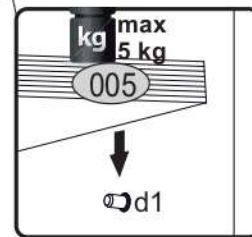

RIBANA 1D1W1S

Cod	Dimensiune				Pachet
001	2006	381	16	1	1/3
002	2006	381	16	1	1/3
003	528	412	16	1	1/3
004	470	376	16	2	1/3
005	470	375	16	2	1/3
006	413	160	16	1	1/3
007	350	160	16	1	1/3
008	350	160	16	1	1/3
009	526	60	16	1	1/3
015	1252	488	2,5	1	3/3
020	800	488	2,5	1	3/3
021	352	431	2,5	1	3/3
071	1210	500	18	1	3/3
072	500	234	18	1	2/3
079	500	550	18	1	2/3
081	524	410	44	1	1/3
092	395	60	32	1	1/3
093	395	60	32	1	1/3
Accesorii				1	1/3

30x f1 Ø8x30	22x r1 15x12	22x r16 Ø5x24	8x e1 Ø7x50
6x k1	2x n221.01	29x p25 Ø3.5x16	1x n260.01
1x f3	1x lb-350	5x b119	1x n14
5x a144	1x p17 Ø6.0x50	40x l1	26x s4
16x s2	1x z1	3x c15	2x j2 Ø4x9
4x j8 Ø4x25	8x d1		

13

e1
x4

14

15

lb-350 x1 p25 x6

16

17

18