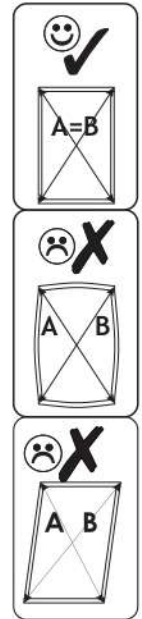

RIBANA 1D1W1S

Cod	Dimensiune				Pachet
001	2006	381	16	1	1/3
002	2006	381	16	1	1/3
003	528	412	16	1	1/3
004	470	376	16	2	1/3
005	470	375	16	2	1/3
006	413	160	16	1	1/3
007	350	160	16	1	1/3
008	350	160	16	1	1/3
009	526	60	16	1	1/3
015	1252	488	2,5	1	3/3
020	800	488	2,5	1	3/3
021	352	431	2,5	1	3/3
071	1210	500	18	1	3/3
072	500	234	18	1	2/3
079	500	550	18	1	2/3
081	524	410	44	1	1/3
092	395	60	32	1	1/3
093	395	60	32	1	1/3
Accesorii				1	1/3

30x f1 Ø8x30	22x r1 15x12	22x r16 Ø5x24	8x e1 Ø7x50
6x k1	2x n221.01	29x p25 Ø3.5x16	1x n260.01
1x f3	1x lb-350	5x b119	1x n14
5x a144	1x p17 Ø6.0x50	40x l1	26x s4
16x s2	1x z1	3x c15	2x j2 Ø4x9
4x j8 Ø4x25	8x d1		

4	c15	p25	a144	j8	r16	j2
	x3	x10	x5	x4	x4	x2

8

9

10

11

12

L

R

13

e1
x4

14

15

lb-350 x1 p25 x6

16

17

18