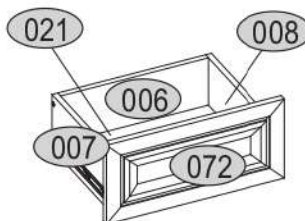

RIBANA 1D1W1S

Cod	Dimensiune				Pachet
001	2006	381	16	1	1/3
002	2006	381	16	1	1/3
003	528	412	16	1	1/3
004	470	376	16	2	1/3
005	470	375	16	2	1/3
006	413	160	16	1	1/3
007	350	160	16	1	1/3
008	350	160	16	1	1/3
009	526	60	16	1	1/3
015	1252	488	2,5	1	3/3
020	800	488	2,5	1	3/3
021	352	431	2,5	1	3/3
071	1210	500	18	1	3/3
072	500	234	18	1	2/3
079	500	550	18	1	2/3
081	524	410	44	1	1/3
092	395	60	32	1	1/3
093	395	60	32	1	1/3
Accesorii				1	1/3

30x f1 Ø8x30	22x r1 15x12	22x r16 Ø5x24	8x e1 Ø7x50
6x k1	2x n221.01	29x p25 Ø3.5x16	1x n260.01
1x f3	1x lb-350	5x b119	1x n14
5x a144	1x p17 Ø6.0x50	40x l1	26x s4
16x s2	1x z1	3x c15	2x j2 Ø4x9
4x j8 Ø4x25	8x d1		