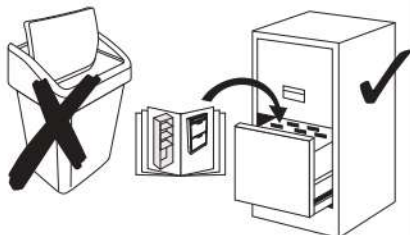

RIBANA 1D1W1S

Cod	Dimensiune				Pachet
001	2006	381	16	1	1/3
002	2006	381	16	1	1/3
003	528	412	16	1	1/3
004	470	376	16	2	1/3
005	470	375	16	2	1/3
006	413	160	16	1	1/3
007	350	160	16	1	1/3
008	350	160	16	1	1/3
009	526	60	16	1	1/3
015	1252	488	2,5	1	3/3
020	800	488	2,5	1	3/3
021	352	431	2,5	1	3/3
071	1210	500	18	1	3/3
072	500	234	18	1	2/3
079	500	550	18	1	2/3
081	524	410	44	1	1/3
092	395	60	32	1	1/3
093	395	60	32	1	1/3
Accesorii				1	1/3