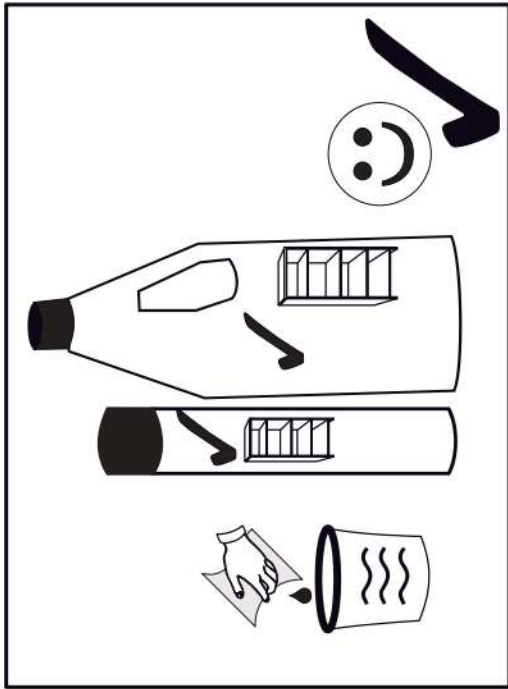

SK- POZOR! Nábytok musí byť trvalo pripevnený k stene tak, aby sa zamedzilo riziku prevrátenia. Balík neobsahuje upevňovacie skrutky, pretože typ upevnenia je treba vybrať podľa typu steny. Vyberte typ vhodný pre Vašu stenu.

CZ- POZOR! Nábytek je nutné pevně připevnit ke zdi, abychom se vyhnuli riziku spojenému s jeho převrhnutím.

Součástí balení nejsou upevňovací šrouby, protože způsob přípevnění je nutné zvolit podle druhu stěny.