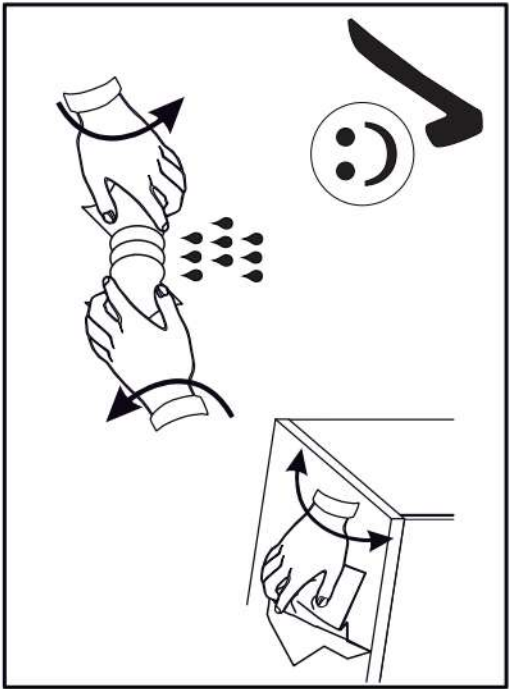

SK- POZOR! Nábytok musí byť trvalo pripevnený k stene tak, aby sa zamedzilo riziku prevrátenia. Balík neobsahuje upevňovacie skrutky, pretože typ upevnenia je treba vybrať podľa typu steny. Vyberte typ vhodný pre Vašu stenu.