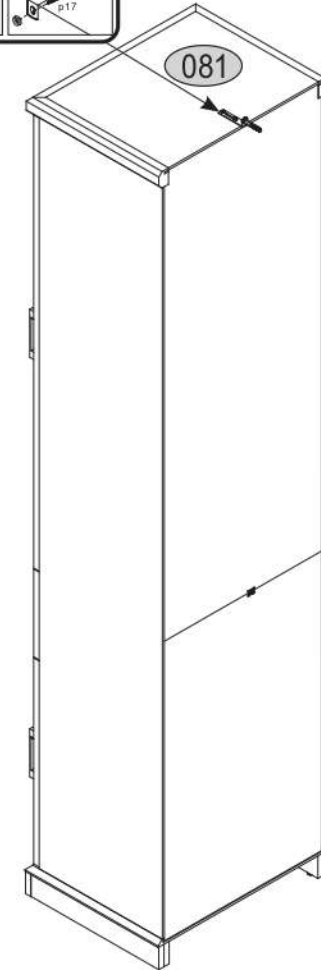

RIBANA 1D1W1S

Cod	Dimensiune				Pachet
001	2006	381	16	1	1/3
002	2006	381	16	1	1/3
003	528	412	16	1	1/3
004	470	376	16	2	1/3
005	470	375	16	2	1/3
006	413	160	16	1	1/3
007	350	160	16	1	1/3
008	350	160	16	1	1/3
009	526	60	16	1	1/3
015	1252	488	2,5	1	3/3
020	800	488	2,5	1	3/3
021	352	431	2,5	1	3/3
071	1210	500	18	1	3/3
072	500	234	18	1	2/3
079	500	550	18	1	2/3
081	524	410	44	1	1/3
092	395	60	32	1	1/3
093	395	60	32	1	1/3
Accesorii				1	1/3

30x f1 Ø8x30	22x r1 15x12	22x r16 Ø5x24	8x e1 Ø7x50
6x k1	2x n221.01	29x p25 Ø3.5x16	1x n260.01
1x f3	1x lb-350	5x b119	1x n14
5x a144	1x p17 Ø6.0x50	40x l1	26x s4
16x s2	1x z1	3x c15	2x j2 Ø4x9
4x j8 Ø4x25	8x d1		

13

e1
x4

14

15

lb-350 x1 p25 x6

16

17

18